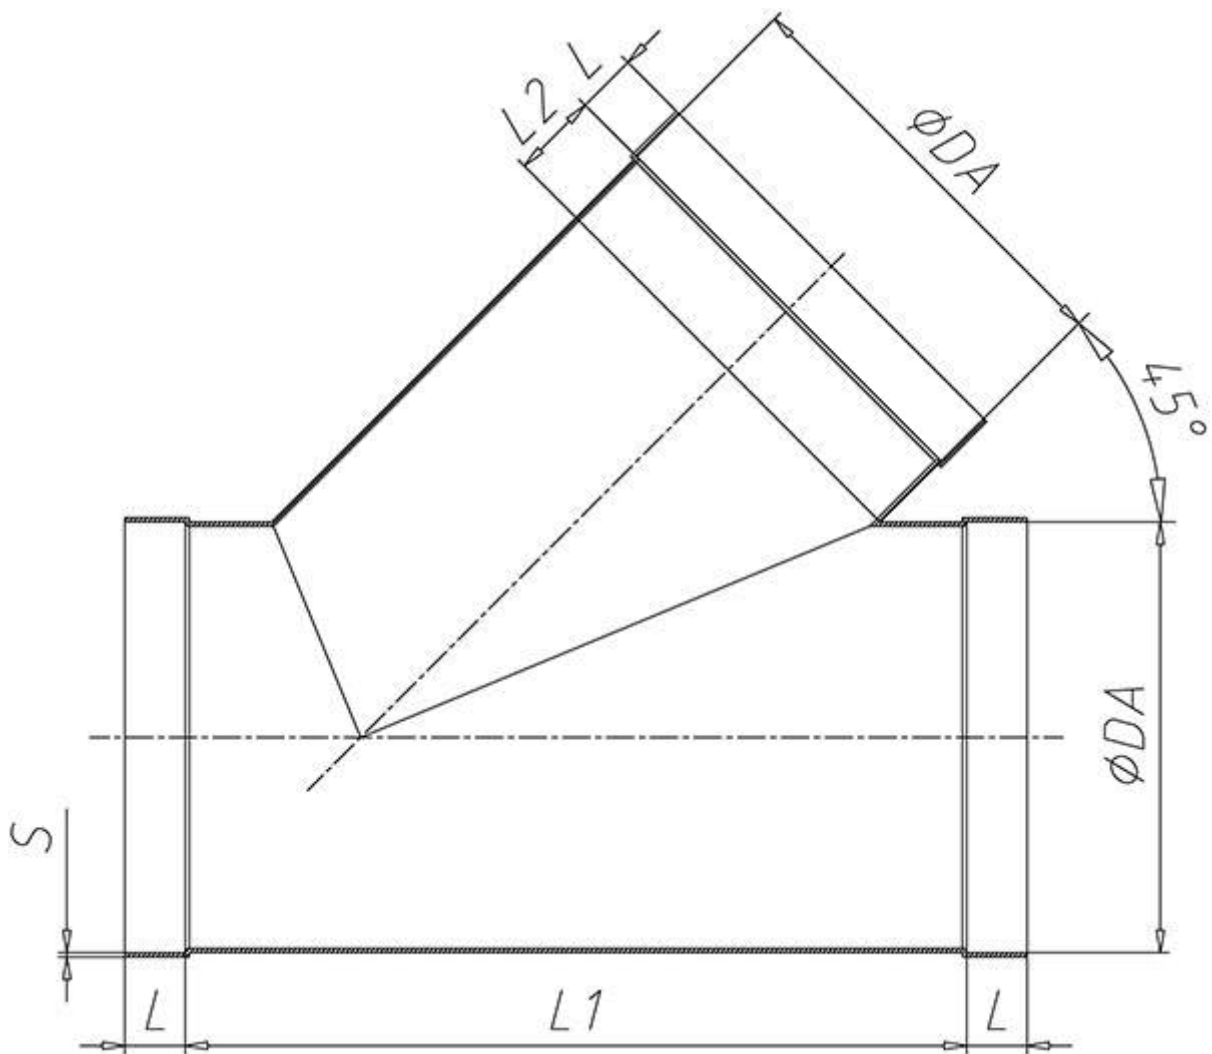

#	HMOTNOST	FAR	DA1	DA2	W	L	LA	L1	L2	S
750	0.00	RAL 9010	600	200	45°	60	35	364	240	5.0
751	0.00	RAL 9010	600	225	45°	60	35	410	270	5.0
752	0.00	RAL 9010	600	250	45°	60	35	454	300	5.0
753	0.00	RAL 9010	600	280	45°	60	40	508	336	5.0
754	0.00	RAL 9010	600	315	45°	60	40	574	378	5.0
755	0.00	RAL 9010	600	355	45°	60	40	646	426	5.0
756	0.00	RAL 9010	600	400	45°	60	40	726	480	5.0
757	0.00	RAL 9010	600	450	45°	60	50	818	540	5.0
758	0.00	RAL 9010	600	500	45°	60	50	908	600	5.0
759	0.00	RAL 9010	1200	600	45°	120	60	1090	720	12.0